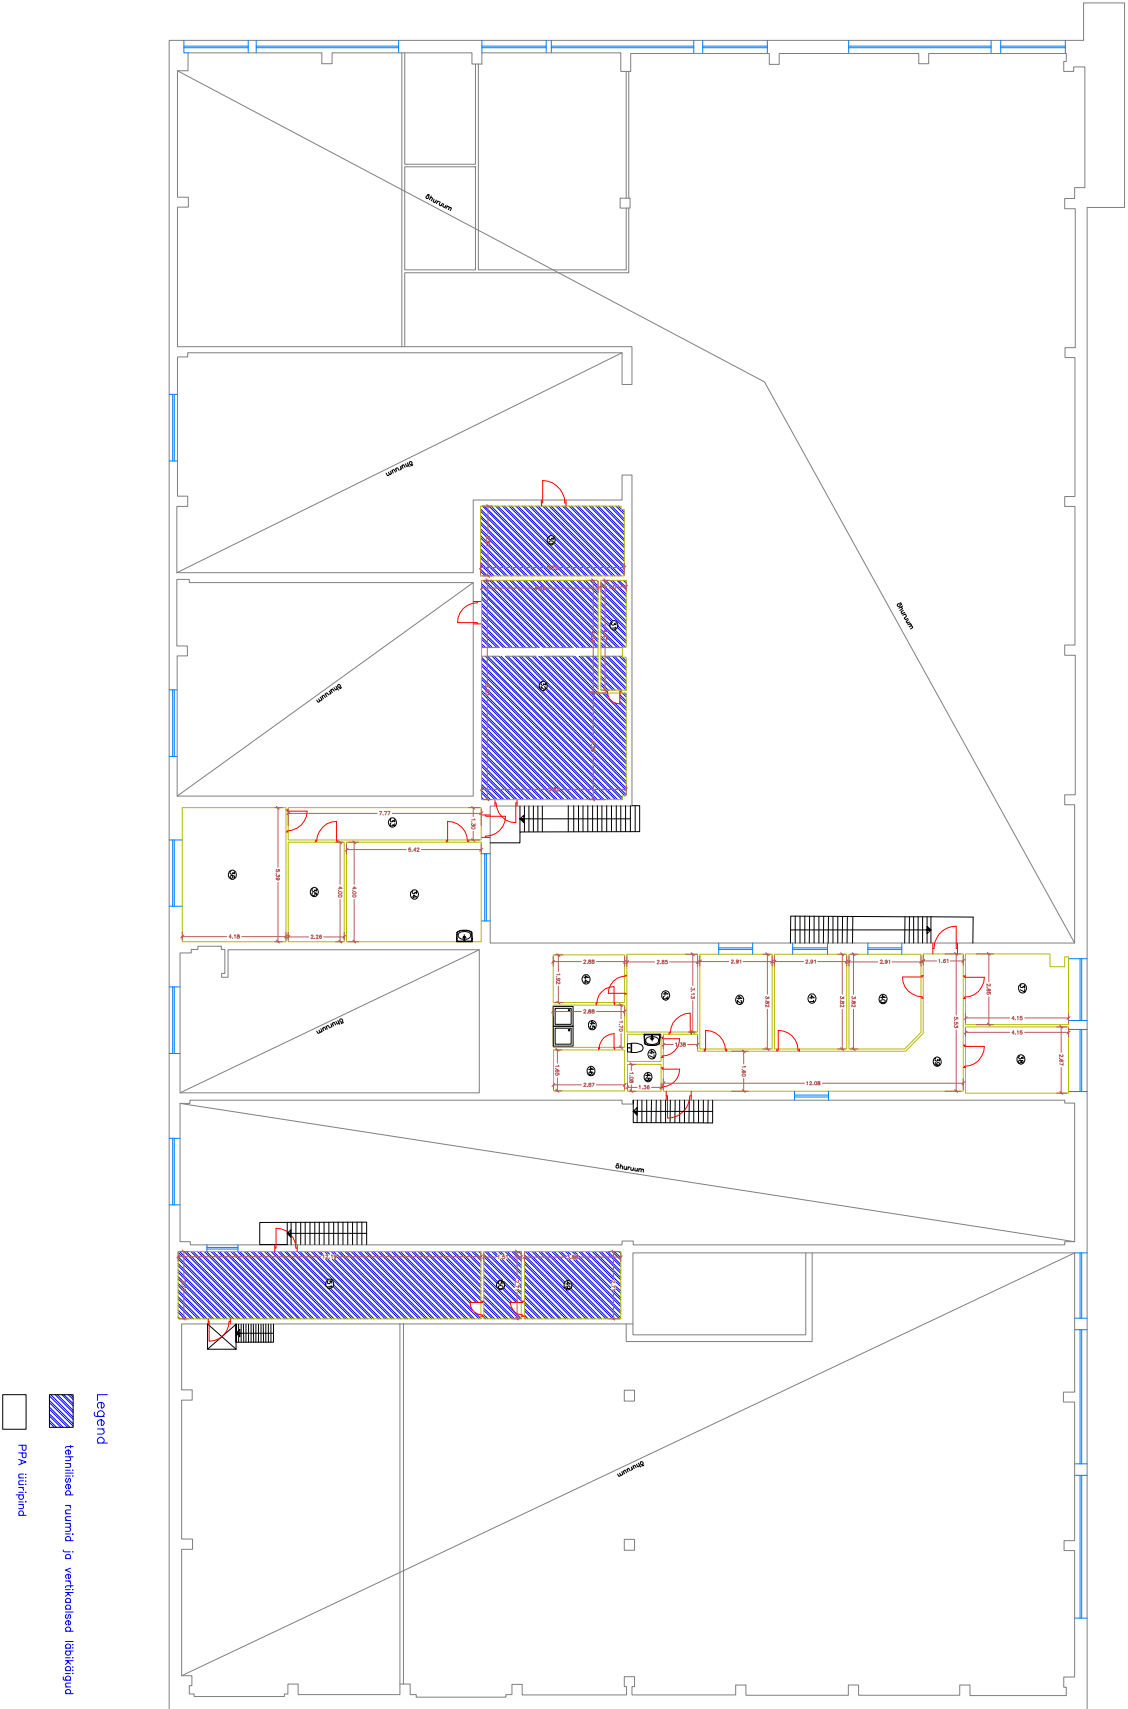

TIIGI 9A, NARVA. GARAAŽ-AUTOTÖÖKODA 2. KORRUSE PIAAN

Legend

-  lõpetatud ruumid ja vertikaalsed lõikidgid
-  PPA tšüripind